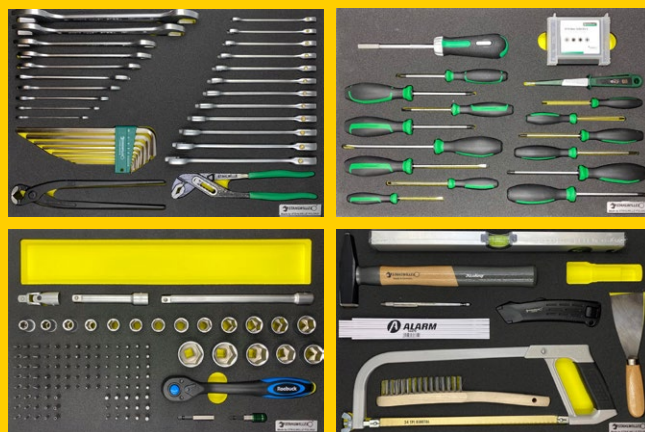

Ceny netto nie zawierają podatku VAT. Akcja obowiązuje do 31.12.2023 r. lub do wyczerpania zapasów.

Rubix Polska S.A. zastrzega sobie prawo do anulowania, zmiany lub wycofania promocji i/lub zmiany niniejszych warunków w dowolnym momencie bez uprzedniego powiadomienia.